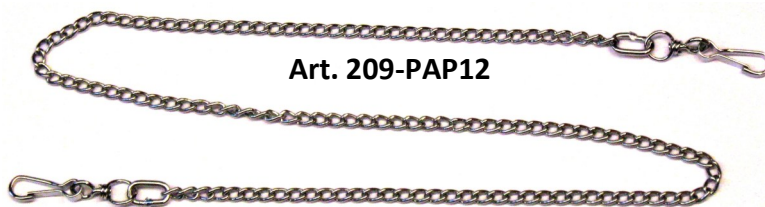

Art. 209-PAP12

209-PAP12 Cat. Pappagallo 12 80

203-12020	cat. Triangolo con 1/2 anelli cromata	12	20
203-14020	cat. Triangolo con 1/2 anelli cromata	14	20
203-15020	cat. Triangolo con 1/2 anelli cromata	15	20
203-17020	cat. Triangolo con 1/2 anelli cromata	17	20