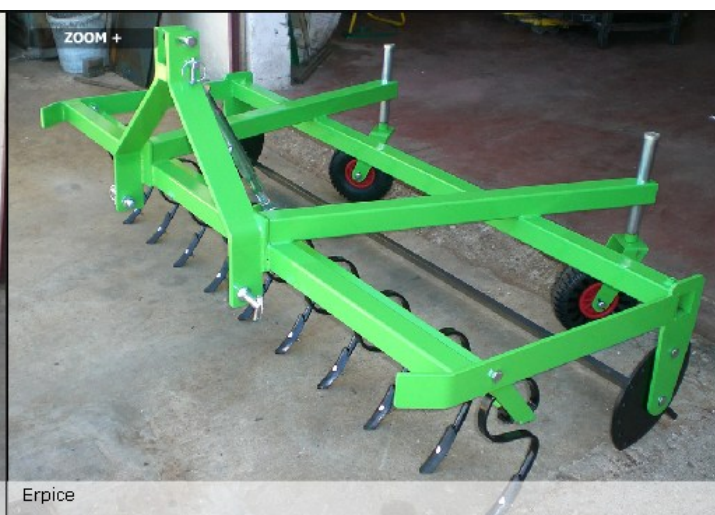

Cod.	Descrizione	filo	misura (cm)
STK-MA015	Mangiatoia automatica a tempo	15 KG	

Cod.	Descrizione	filo	misura (cm)
ERP-10200	Erpice livellante 10 denti	200	

STK-GT090 Gabbia per Trasporto 90X90X68

STK-GT100 Gabbia per Trasporto 100X100X70