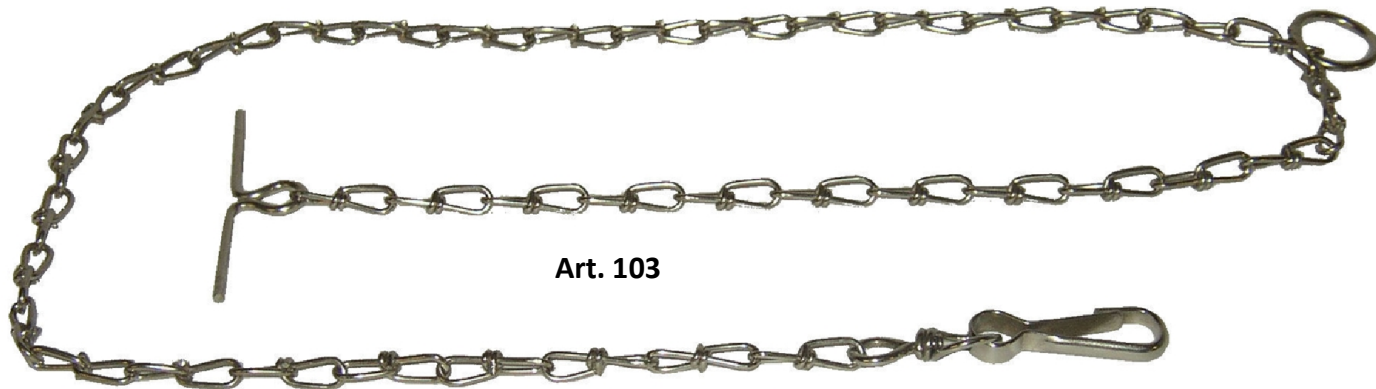

Art. 103

Cod.	Descrizione	filo	misura (mt)
103-1211C	cat. Vittoria con traversino cromata	12	1.10
103-1211N	cat. Vittoria con traversino nichel	12	1.10
103-1311C	cat. Vittoria con traversino cromata	13	1.10
103-1311N	cat. Vittoria con traversino nichel	13	1.10
103-1411C	cat. Vittoria con traversino cromata	14	1.10
103-1411N	cat. Vittoria con traversino nichel	14	1.10
103-1511C	cat. Vittoria con traversino cromata	15	1.10
103-1511N	cat. Vittoria con traversino nichel	15	1.10
103-1611C	cat. Vittoria con traversino cromata	16	1.10
103-1611N	cat. Vittoria con traversino nichel	16	1.10
103-1711C	cat. Vittoria con traversino cromata	17	1.10
103-1711N	cat. Vittoria con traversino nichel	17	1.10
103-1811C	cat. Vittoria con traversino cromata	18	1.10
103-1811N	cat. Vittoria con traversino nichel	18	1.10