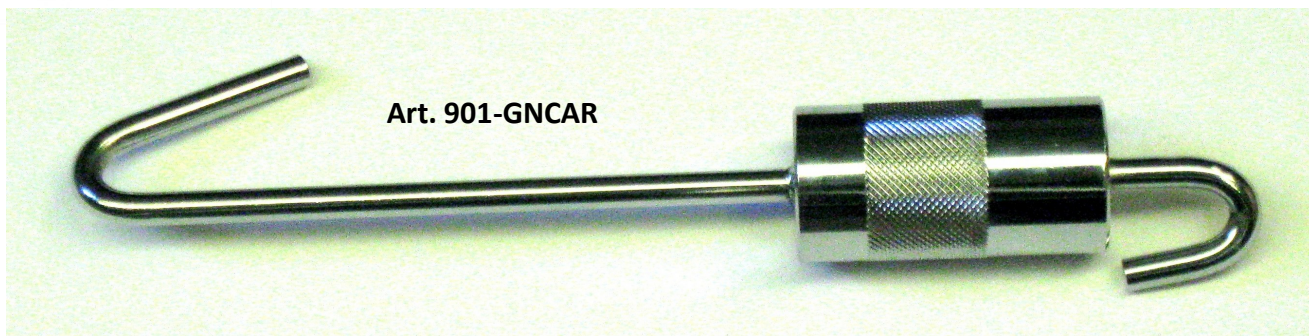

Cod.	Descrizione	filo	misura (cm)
901-GNCAR	gancio presa aria universale auto